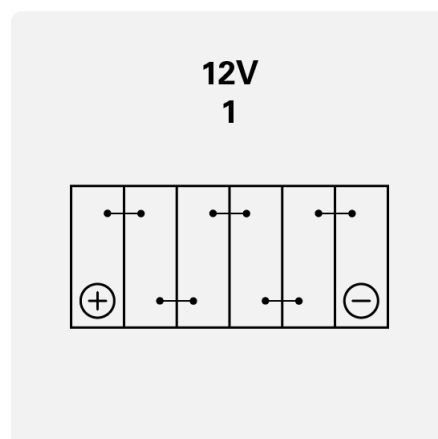

TEHNIČKI INFORMACIJE

Kapacitet Baterije:	75 Ah	Struja Hladnog Starta:	600 A
Voltaža:	12 V	Dimensions (L/W/H):	260/175/225
Veličina kućišta:	EG4/D26	Short Code:	LFS75
UK-Code:	069	ETN:	930075060
Težina (kad nije napunjen):	17,17 kg	Držanje baze:	B01
Raspored:	1	Vrste terminala:	1

TEHNIČKI CRTEŽI

Raspored