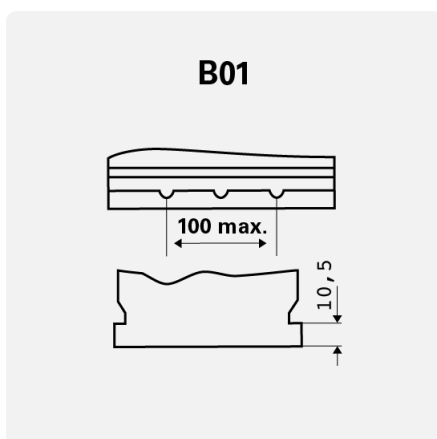

TEHNIČKI INFORMACIJE

Kapacitet Baterije:	75 Ah	Struja Hladnog Starta:	600 A
Voltaža:	12 V	Dimensions (L/W/H):	260/175/225
Veličina kućišta:	EG4/D26	Short Code:	LFS75
UK-Code:	069	ETN:	930075060
Težina (kad nije napunjen):	17,17 kg	Držanje baze:	B01
Raspored:	1	Vrste terminala:	1

TEHNIČKI CRTEŽI

Držanje baze